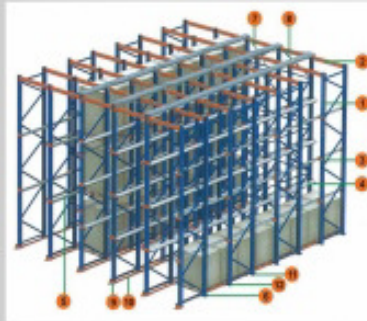

TABELA DE PREÇOS | 2015

BALTEXPORT®

**SOLUÇÕES DE ORGANIZAÇÃO
PARA O SEU ESPAÇO**

SOLUCIONES DE ORGANIZACIÓN PARA SU ESPACIO
SOLUTIONS FOR ORGANISING YOUR SPACE

BASTIDOR								
DIMENSÕES		LARGURA (mm)						
Modelo	Altura	600	700	800	900	1000	1100	1200
S20 - LT 75	1000	66,88 €	67,38 €	67,88 €	68,15 €	68,82 €	70,02 €	71,37 €
S20 - LT 75	1500	71,37 €	71,87 €	72,37 €	72,64 €	73,31 €	74,51 €	75,86 €
S20 - LT 75	2000	75,85 €	76,35 €	76,75 €	77,76 €	79,11 €	80,45 €	81,26 €
S20 - LT 75	2500	82,90 €	83,20 €	83,50 €	84,51 €	85,86 €	87,20 €	88,01 €
S20 - LT 75	3000	87,07 €	87,37 €	87,67 €	88,88 €	91,79 €	93,53 €	96,43 €
S20 - LT 75	3500	96,78 €	97,08 €	97,38 €	98,71 €	99,32 €	102,22 €	104,23 €
S20 - LT 75	4000	106,60 €	106,90 €	107,20 €	107,74 €	109,16 €	111,24 €	113,87 €
S20 - LT 75	4500	115,05 €	115,35 €	115,95 €	117,50 €	118,89 €	122,08 €	125,25 €
S20 - LT 75	5000	132,03 €	133,03 €	133,33 €	134,34 €	135,35 €	139,19 €	142,76 €
S20 - LT 75	5500	153,07 €	153,57 €	153,87 €	159,60 €	161,07 €	165,12 €	167,81 €
S20 - LT 75	6000	172,25 €	172,55 €	172,85 €	173,60 €	177,03 €	181,28 €	187,14 €