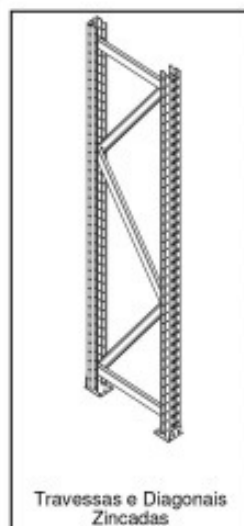

TABELA DE PREÇOS | 2015

BALTEXPORT®

**SOLUÇÕES DE ORGANIZAÇÃO
PARA O SEU ESPAÇO**

SOLUCIONES DE ORGANIZACIÓN PARA SU ESPACIO
SOLUTIONS FOR ORGANISING YOUR SPACE

BASTIDOR								
DIMENSÕES		LARGURA (mm)						
Modelo	Altura	600	700	800	900	1000	1100	1200
S20 - LT 75	1000	66,88 €	67,38 €	67,88 €	68,15 €	68,82 €	70,02 €	71,37 €
S20 - LT 75	1500	71,37 €	71,87 €	72,37 €	72,64 €	73,31 €	74,51 €	75,86 €
S20 - LT 75	2000	75,85 €	76,35 €	76,75 €	77,76 €	79,11 €	80,45 €	81,26 €
S20 - LT 75	2500	82,90 €	83,20 €	83,50 €	84,51 €	85,86 €	87,20 €	88,01 €
S20 - LT 75	3000	87,07 €	87,37 €	87,67 €	88,88 €	91,79 €	93,53 €	96,43 €
S20 - LT 75	3500	96,78 €	97,08 €	97,38 €	98,71 €	99,32 €	102,22 €	104,23 €
S20 - LT 75	4000	106,60 €	106,90 €	107,20 €	107,74 €	109,16 €	111,24 €	113,87 €
S20 - LT 75	4500	115,05 €	115,35 €	115,95 €	117,50 €	118,89 €	122,08 €	125,25 €
S20 - LT 75	5000	132,03 €	133,03 €	133,33 €	134,34 €	135,35 €	139,19 €	142,76 €
S20 - LT 75	5500	153,07 €	153,57 €	153,87 €	159,60 €	161,07 €	165,12 €	167,81 €
S20 - LT 75	6000	172,25 €	172,55 €	172,85 €	173,60 €	177,03 €	181,28 €	187,14 €