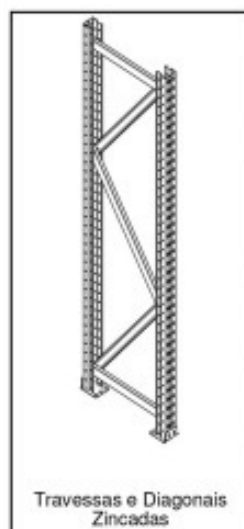

BASTIDOR								
DIMENSÕES		LARGURA (mm)						
Modelo	Altura	600	700	800	900	1000	1100	1200
S20 - LT 100	1000	74,07 €	74,37 €	74,67 €	74,97 €	75,70 €	77,02 €	78,51 €
S20 - LT 100	1500	78,95 €	79,25 €	79,55 €	79,85 €	80,58 €	81,90 €	83,39 €
S20 - LT 100	2000	83,83 €	84,13 €	84,43 €	85,54 €	87,02 €	88,50 €	89,39 €
S20 - LT 100	2500	91,25 €	91,55 €	91,85 €	92,96 €	94,45 €	95,92 €	96,81 €
S20 - LT 100	3000	95,84 €	96,14 €	96,44 €	97,77 €	100,97 €	102,88 €	106,07 €
S20 - LT 100	3500	106,52 €	106,82 €	107,12 €	108,58 €	109,25 €	112,44 €	114,65 €
S20 - LT 100	4000	117,32 €	117,62 €	117,92 €	118,51 €	120,08 €	122,36 €	125,26 €
S20 - LT 100	4500	126,95 €	127,25 €	127,55 €	129,25 €	130,78 €	134,29 €	137,78 €
S20 - LT 100	5000	146,06 €	146,36 €	146,66 €	147,77 €	148,89 €	153,11 €	157,04 €
S20 - LT 100	5500	168,66 €	168,96 €	169,26 €	175,56 €	177,18 €	181,63 €	184,59 €
S20 - LT 100	6000	189,54 €	189,84 €	190,14 €	190,96 €	194,73 €	199,41 €	205,85 €

Nota: Cor Azul - RALL 5156

Os Bastidores são Entregues Desmontados