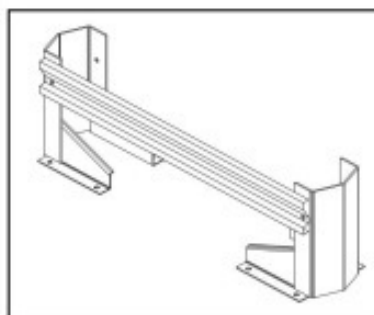

Nota: Aço Pré Galvanizado

FIXADOR DE PAREDE ZINCADO							
DIMENSÕES		COMPRIMENTO (mm)					
Modelo		200	300	400	500		
				3,89 €	4,25 €	4,59 €	4,95 €

Nota: Aço Pré Galvanizado

SUPORTE P/ BIDONS	
DIMENSÕES	6,20 €
Sem Parafusos 4 x M10x20	

Nota: Cor Laranja - RALL 2154

PRANCHA METÁLICA		
DIMENSÕES	COMPRIMENTO (mm)	
Metro	C x 225x50	C x 250x37
		15,80 €

Nota: Aço Pré Galvanizado

VIGA CARRIL
DIMENSÕES
COMPRIMENTO (mm)
Metro

7,80 €

Nota: Cor Laranja - RALL 2154