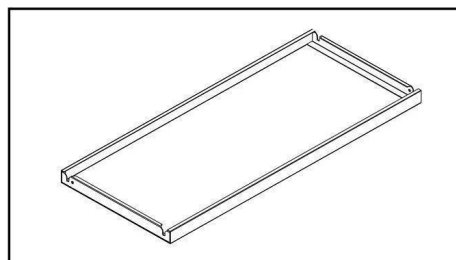

TABELA DE PREÇOS

Estante Carga Ligeira e Arquivo de Pastas de Escritório

ILHARGA (Soldada)		LARGURA (mm)			
DIMENSÕES		LARGURA (mm)			
Modelo	Altura	300	400	500	600
LT 35 S	750	7,00 €	7,45 €	8,10 €	8,80 €
LT 35 S	1000	9,90 €	10,10 €	10,50 €	10,70 €
LT 35 S	1500	11,60 €	11,80 €	12,10 €	12,30 €
LT 35 S	2000	14,30 €	14,90 €	15,40 €	16,00 €
LT 35 S	2500	17,10 €	17,60 €	18,20 €	18,70 €
LT 35 S	3000	24,02 €	25,00 €	27,00 €	28,50 €

Nota: Cor Cinza - RALL 7035

PRATELEIRA S/ REFORÇO		LARGURA (mm)			
DIMENSÕES		LARGURA (mm)			
Modelo	Comp.	300	400		
LT 35 S	690	6,00 €	7,00 €		
LT 35 S	940	7,00 €	9,20 €		

Nota: Cor Cinza - RALL 7035

PRATELEIRA C/ REFORÇO		LARGURA (mm)			
DIMENSÕES		LARGURA (mm)			
Modelo	Comp.	400	500	600	
LT 35 S	690	8,10 €	8,90 €	9,80 €	
LT 35 S	940	10,00 €	11,00 €	12,10 €	

Nota: Cor Cinza - RALL 7035

TRAVAMENTO		LARGURA (mm)			
DIMENSÕES		LARGURA (mm)			
Modelo		103x690	103x940		
LT 35 S		3,90 €	4,80 €		

Nota: Cor Cinza - RALL 7035

DIVISÓRIA		LARGURA (mm)			
DIMENSÕES		LARGURA (mm)			
Modelo		300x320	400x320	500x320	600x320
LT 35 S		3,86 €	4,26 €	4,48 €	5,15 €

Nota: Cor Cinza - RALL 7035

ANTEPARA LATERAL		LARGURA (mm)			
DIMENSÕES		LARGURA (mm)			
Modelo		300	400	500	600
LT 35 E		1,25 €	1,50 €	1,75 €	2,00 €

Nota: Cor Cinza - RALL 7035

ACESSÓRIOS		MEDIDAS	
	Travamento T	170 x 35 x 115	4,20 €
	Cruzeta de Travamento em X	1250 x 1250 x 20	4,20 €
	Suporte de Canto (Prateleira) p/ fazer 90°	40 x 40 x 35	1,50 €
	Peça União de Ilhargas	120 x 70	2,50 €