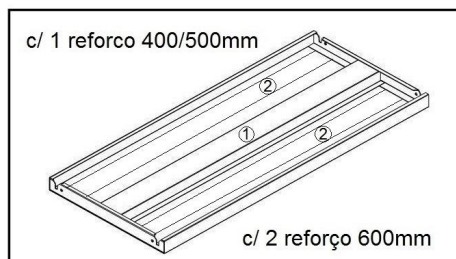

TABELA DE PREÇOS

Estante Carga Ligeira e Arquivo de Pastas de Escritório

ILHARGA (Soldada)		LARGURA (mm)			
DIMENSÕES		LARGURA (mm)			
Modelo	Altura	300	400	500	600
LT 35 S	750	7,00 €	7,45 €	8,10 €	8,80 €
LT 35 S	1000	9,90 €	10,10 €	10,50 €	10,70 €
LT 35 S	1500	11,60 €	11,80 €	12,10 €	12,30 €
LT 35 S	2000	14,30 €	14,90 €	15,40 €	16,00 €
LT 35 S	2500	17,10 €	17,60 €	18,20 €	18,70 €
LT 35 S	3000	24,02 €	25,00 €	27,00 €	28,50 €

Nota: Cor Cinza - RALL 7035

PRATELEIRA S/ REFORÇO		LARGURA (mm)			
DIMENSÕES		LARGURA (mm)			
Modelo	Comp.	300	400		
LT 35 S	690	6,00 €	7,00 €		
LT 35 S	940	7,00 €	9,20 €		

Nota: Cor Cinza - RALL 7035

PRATELEIRA C/ REFORÇO		LARGURA (mm)			
DIMENSÕES		LARGURA (mm)			
Modelo	Comp.	400	500	600	
LT 35 S	690	8,10 €	8,90 €	9,80 €	
LT 35 S	940	10,00 €	11,00 €	12,10 €	

Nota: Cor Cinza - RALL 7035

TRAVAMENTO		LARGURA (mm)			
DIMENSÕES		LARGURA (mm)			
Modelo		103x690	103x940		
LT 35 S		3,90 €	4,80 €		

Nota: Cor Cinza - RALL 7035

DIVISÓRIA		LARGURA (mm)			
DIMENSÕES		LARGURA (mm)			
Modelo		300x320	400x320	500x320	600x320
LT 35 S		3,86 €	4,26 €	4,48 €	5,15 €

Nota: Cor Cinza - RALL 7035

ANTEPARA LATERAL		LARGURA (mm)			
DIMENSÕES		LARGURA (mm)			
Modelo		300	400	500	600
LT 35 E		1,25 €	1,50 €	1,75 €	2,00 €

Nota: Cor Cinza - RALL 7035

ACESSÓRIOS		MEDIDAS	
	Travamento T	170 x 35 x 115	4,20 €
	Cruzeta de Travamento em X	1250 x 1250 x 20	4,20 €
	Suporte de Canto (Prateleira) p/ fazer 90°	40 x 40 x 35	1,50 €
	Peça União de Ilhargas	120 x 70	2,50 €