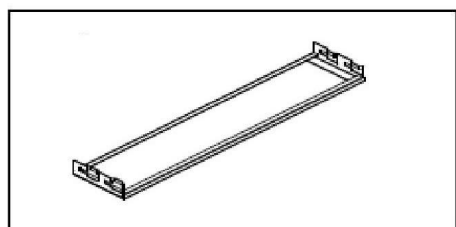

TABELA DE PREÇOS

Estante Carga Ligeira e Arquivo de Pastas de Escritório

ILHARGA (Soldada)		LARGURA (mm)			
DIMENSÕES		LARGURA (mm)			
Modelo	Altura	300	400	500	600
LT 35 S	750	7,00 €	7,45 €	8,10 €	8,80 €
LT 35 S	1000	9,90 €	10,10 €	10,50 €	10,70 €
LT 35 S	1500	11,60 €	11,80 €	12,10 €	12,30 €
LT 35 S	2000	14,30 €	14,90 €	15,40 €	16,00 €
LT 35 S	2500	17,10 €	17,60 €	18,20 €	18,70 €
LT 35 S	3000	24,02 €	25,00 €	27,00 €	28,50 €

Nota: Cor Cinza - RALL 7035

PRATELEIRA S/ REFORÇO		LARGURA (mm)			
DIMENSÕES		LARGURA (mm)			
Modelo	Comp.	300	400		
LT 35 S	690	6,00 €	7,00 €		
LT 35 S	940	7,00 €	9,20 €		

Nota: Cor Cinza - RALL 7035

PRATELEIRA C/ REFORÇO		LARGURA (mm)			
DIMENSÕES		LARGURA (mm)			
Modelo	Comp.	400	500	600	
LT 35 S	690	8,10 €	8,90 €	9,80 €	
LT 35 S	940	10,00 €	11,00 €	12,10 €	

Nota: Cor Cinza - RALL 7035

TRAVAMENTO		LARGURA (mm)			
DIMENSÕES		LARGURA (mm)			
Modelo		103x690	103x940		
LT 35 S		3,90 €	4,80 €		

Nota: Cor Cinza - RALL 7035

DIVISÓRIA		LARGURA (mm)			
DIMENSÕES		LARGURA (mm)			
Modelo		300x320	400x320	500x320	600x320
LT 35 S		3,86 €	4,26 €	4,48 €	5,15 €

Nota: Cor Cinza - RALL 7035

ANTEPARA LATERAL		LARGURA (mm)			
DIMENSÕES		LARGURA (mm)			
Modelo		300	400	500	600
LT 35 E		1,25 €	1,50 €	1,75 €	2,00 €

Nota: Cor Cinza - RALL 7035

ACESSÓRIOS		MEDIDAS	
	Travamento T	170 x 35 x 115	4,20 €
	Cruzeta de Travamento em X	1250 x 1250 x 20	4,20 €
	Suporte de Canto (Prateleira) p/ fazer 90°	40 x 40 x 35	1,50 €
	Peça União de Ilhargas	120 x 70	2,50 €