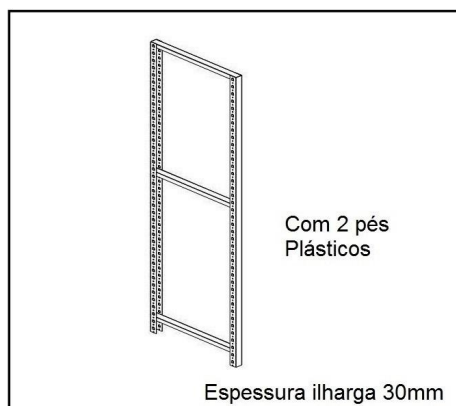

TABELA DE PREÇOS

Estante Carga Ligeira e Arquivo de Pastas de Escritório

ILHARGA (Soldada)		LARGURA (mm)			
DIMENSÕES		LARGURA (mm)			
Modelo	Altura	300	400	500	600
LT 35 S	750	7,00 €	7,45 €	8,10 €	8,80 €
LT 35 S	1000	9,90 €	10,10 €	10,50 €	10,70 €
LT 35 S	1500	11,60 €	11,80 €	12,10 €	12,30 €
LT 35 S	2000	14,30 €	14,90 €	15,40 €	16,00 €
LT 35 S	2500	17,10 €	17,60 €	18,20 €	18,70 €
LT 35 S	3000	24,02 €	25,00 €	27,00 €	28,50 €

Nota: Cor Cinza - RALL 7035

PRATELEIRA S/ REFORÇO		LARGURA (mm)			
DIMENSÕES		LARGURA (mm)			
Modelo	Comp.	300	400		
LT 35 S	690	6,00 €	7,00 €		
LT 35 S	940	7,00 €	9,20 €		

Nota: Cor Cinza - RALL 7035

PRATELEIRA C/ REFORÇO		LARGURA (mm)			
DIMENSÕES		LARGURA (mm)			
Modelo	Comp.	400	500	600	
LT 35 S	690	8,10 €	8,90 €	9,80 €	
LT 35 S	940	10,00 €	11,00 €	12,10 €	

Nota: Cor Cinza - RALL 7035

TRAVAMENTO		LARGURA (mm)			
DIMENSÕES		LARGURA (mm)			
Modelo		103x690	103x940		
LT 35 S		3,90 €	4,80 €		

Nota: Cor Cinza - RALL 7035

DIVISÓRIA		LARGURA (mm)			
DIMENSÕES		LARGURA (mm)			
Modelo		300x320	400x320	500x320	600x320
LT 35 S		3,86 €	4,26 €	4,48 €	5,15 €

Nota: Cor Cinza - RALL 7035

ANTEPARA LATERAL		LARGURA (mm)			
DIMENSÕES		LARGURA (mm)			
Modelo		300	400	500	600
LT 35 E		1,25 €	1,50 €	1,75 €	2,00 €

Nota: Cor Cinza - RALL 7035

ACESSÓRIOS		MEDIDAS	
	Travamento T	170 x 35 x 115	4,20 €
	Cruzeta de Travamento em X	1250 x 1250 x 20	4,20 €
	Suporte de Canto (Prateleira) p/ fazer 90°	40 x 40 x 35	1,50 €
	Peça União de Ilhargas	120 x 70	2,50 €