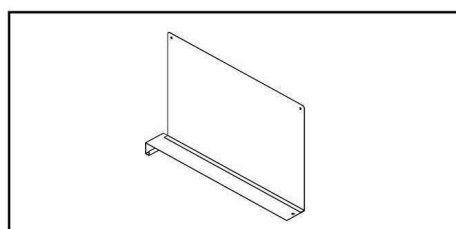

TABELA DE PREÇOS

Estante Carga Ligeira e Arquivo de Pastas de Escritório

ILHARGA (Soldada)		LARGURA (mm)			
DIMENSÕES		LARGURA (mm)			
Modelo	Altura	300	400	500	600
LT 35 S	750	7,00 €	7,45 €	8,10 €	8,80 €
LT 35 S	1000	9,90 €	10,10 €	10,50 €	10,70 €
LT 35 S	1500	11,60 €	11,80 €	12,10 €	12,30 €
LT 35 S	2000	14,30 €	14,90 €	15,40 €	16,00 €
LT 35 S	2500	17,10 €	17,60 €	18,20 €	18,70 €
LT 35 S	3000	24,02 €	25,00 €	27,00 €	28,50 €

Nota: Cor Cinza - RALL 7035

PRATELEIRA S/ REFORÇO		LARGURA (mm)			
DIMENSÕES		LARGURA (mm)			
Modelo	Comp.	300	400		
LT 35 S	690	6,00 €	7,00 €		
LT 35 S	940	7,00 €	9,20 €		

Nota: Cor Cinza - RALL 7035

PRATELEIRA C/ REFORÇO		LARGURA (mm)			
DIMENSÕES		LARGURA (mm)			
Modelo	Comp.	400	500	600	
LT 35 S	690	8,10 €	8,90 €	9,80 €	
LT 35 S	940	10,00 €	11,00 €	12,10 €	

Nota: Cor Cinza - RALL 7035

TRAVAMENTO		LARGURA (mm)			
DIMENSÕES		LARGURA (mm)			
Modelo		103x690	103x940		
LT 35 S		3,90 €	4,80 €		

Nota: Cor Cinza - RALL 7035

DIVISÓRIA		LARGURA (mm)			
DIMENSÕES		LARGURA (mm)			
Modelo		300x320	400x320	500x320	600x320
LT 35 S		3,86 €	4,26 €	4,48 €	5,15 €

Nota: Cor Cinza - RALL 7035

ANTEPARA LATERAL		LARGURA (mm)			
DIMENSÕES		LARGURA (mm)			
Modelo		300	400	500	600
LT 35 E		1,25 €	1,50 €	1,75 €	2,00 €

Nota: Cor Cinza - RALL 7035

ACESSÓRIOS		MEDIDAS	
	Travamento T	170 x 35 x 115	4,20 €
	Cruzeta de Travamento em X	1250 x 1250 x 20	4,20 €
	Suporte de Canto (Prateleira) p/ fazer 90°	40 x 40 x 35	1,50 €
	Peça União de Ilhargas	120 x 70	2,50 €