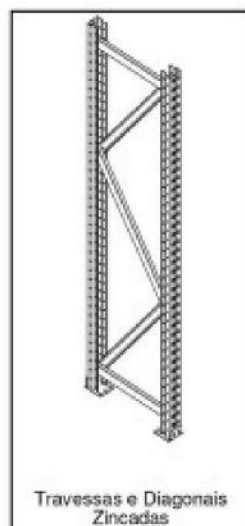

BASTIDOR								
DIMENSÕES		LARGURA (mm)						
Modelo	Altura	600	700	800	900	1000	1100	1200
S20 - LT 75	1000	66,88 €	67,38 €	67,88 €	68,15 €	68,82 €	70,02 €	71,37 €
S20 - LT 75	1500	71,37 €	71,87 €	72,37 €	72,64 €	73,31 €	74,51 €	75,86 €
S20 - LT 75	2000	75,85 €	76,35 €	76,75 €	77,76 €	79,11 €	80,45 €	81,26 €
S20 - LT 75	2500	82,90 €	83,20 €	83,50 €	84,51 €	85,86 €	87,20 €	88,01 €
S20 - LT 75	3000	87,07 €	87,37 €	87,67 €	88,88 €	91,79 €	93,53 €	96,43 €
S20 - LT 75	3500	96,78 €	97,08 €	97,38 €	98,71 €	99,32 €	102,22 €	104,23 €
S20 - LT 75	4000	106,60 €	106,90 €	107,20 €	107,74 €	109,16 €	111,24 €	113,87 €
S20 - LT 75	4500	115,05 €	115,35 €	115,95 €	117,50 €	118,89 €	122,08 €	125,25 €
S20 - LT 75	5000	132,03 €	133,03 €	133,33 €	134,34 €	135,35 €	139,19 €	142,76 €
S20 - LT 75	5500	153,07 €	153,57 €	153,87 €	159,60 €	161,07 €	165,12 €	167,81 €
S20 - LT 75	6000	172,25 €	172,55 €	172,85 €	173,60 €	177,03 €	181,28 €	187,14 €

Nota: Cor Azul - RALL 5156