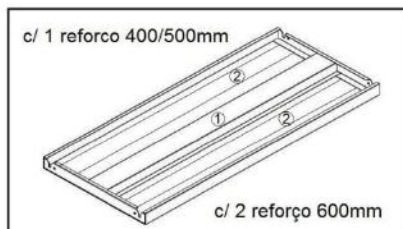

PRATELEIRA C/ REFORÇO		LARGURA (mm)			
DIMENSÕES		LARGURA (mm)			
Modelo	Comp.	400	500	600	
LT 35 S	690	8,10 €	8,90 €	9,80 €	
LT 35 S	940	10,00 €	11,00 €	12,10 €	

Nota: Cor Cinza - RALL 7035