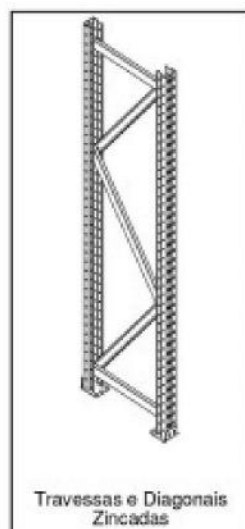

BASTIDOR								
DIMENSÕES		LARGURA (mm)						
Modelo	Altura	600	700	800	900	1000	1100	1200
S20 - LT 100	1000	74,07 €	74,37 €	74,67 €	74,97 €	75,70 €	77,02 €	78,51 €
S20 - LT 100	1500	78,95 €	79,25 €	79,55 €	79,85 €	80,58 €	81,90 €	83,39 €
S20 - LT 100	2000	83,83 €	84,13 €	84,43 €	85,54 €	87,02 €	88,50 €	89,39 €
S20 - LT 100	2500	91,25 €	91,55 €	91,85 €	92,96 €	94,45 €	95,92 €	96,81 €
S20 - LT 100	3000	95,84 €	96,14 €	96,44 €	97,77 €	100,97 €	102,88 €	106,07 €
S20 - LT 100	3500	106,52 €	106,82 €	107,12 €	108,58 €	109,25 €	112,44 €	114,65 €
S20 - LT 100	4000	117,32 €	117,62 €	117,92 €	118,51 €	120,08 €	122,36 €	125,26 €
S20 - LT 100	4500	126,95 €	127,25 €	127,55 €	129,25 €	130,78 €	134,29 €	137,78 €
S20 - LT 100	5000	146,06 €	146,36 €	146,66 €	147,77 €	148,89 €	153,11 €	157,04 €
S20 - LT 100	5500	168,66 €	168,96 €	169,26 €	175,56 €	177,18 €	181,63 €	184,59 €
S20 - LT 100	6000	189,54 €	189,84 €	190,14 €	190,96 €	194,73 €	199,41 €	205,85 €

Nota: Cor Azul - RALL 5156

Os Bastidores são Entregues Desmontados

PRUMO P/ BASTIDOR												
DIMENSÕES		ALTURA (mm)										
Modelo		1000	1500	2000	2500	3000	3500	4000	4500	5000	5500	6000
S20 - LT 75		12,50 €	18,75 €	25,00 €	31,25 €	37,50 €	43,75 €	50,00 €	56,25 €	62,50 €	68,75 €	75,00 €
S20 - LT 100		14,00 €	21,00 €	28,00 €	35,00 €	42,00 €	49,00 €	56,00 €	63,00 €	70,00 €	77,00 €	84,00 €

Nota: Cor Azul - RALL 5156