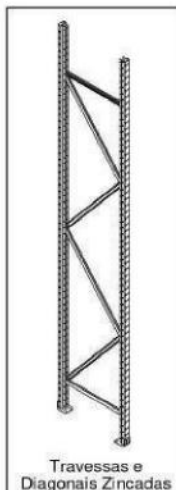

Nota: Cor Cinza - RALL 7035

ANTEPARA LATERAL		LARGURA (mm)			
DIMENSÕES		LARGURA (mm)			
Modelo		300	400	500	600
LT 35 E		1,25 €	1,50 €	1,75 €	2,00 €

Nota: Cor Cinza - RALL 7035

ACESSÓRIOS		MEDIDAS	
	Travamento T	170 x 35 x 115	4,20 €
	Cruzeta de Travamento em X	1250 x 1250 x 20	4,20 €
	Suporte de Canto (Prateleira) p/ fazer 90°	40 x 40 x 35	1,50 €
	Peça União de Ilhargas	120 x 70	2,50 €

Travessas e Diagonais Zincadas

BASTIDOR		LARGURA (mm)									
DIMENSÕES											
Modelo	Altura	500	600	700	800	900	1000	1100	1200		
S15 - LT 50	1000	27,74 €	28,49 €	28,82 €	30,02 €	30,29 €	30,97 €	31,50 €	32,00 €		
S15 - LT 50	1500	29,09 €	29,84 €	30,17 €	31,37 €	31,64 €	32,32 €	32,90 €	33,35 €		
S15 - LT 50	2000	38,35 €	39,12 €	39,73 €	41,08 €	41,76 €	43,09 €	43,50 €	44,10 €		
S15 - LT 50	2500	43,70 €	44,44 €	45,72 €	46,53 €	47,94 €	49,15 €	49,60 €	50,05 €		
S15 - LT 50	3000	52,73 €	53,73 €	55,01 €	56,51 €	57,71 €	58,60 €	58,90 €	59,60 €		
S15 - LT 50	3500	61,07 €	62,42 €	63,98 €	65,31 €	66,46 €	66,66 €	66,70 €	66,70 €		
S15 - LT 50	4000	69,23 €	70,70 €	71,71 €	73,40 €	75,09 €	75,42 €	75,90 €	76,40 €		
S15 - LT 50	4500	76,48 €	78,00 €	79,01 €	80,70 €	82,39 €	82,72 €	82,95 €	83,70 €		
S15 - LT 50	5000	83,73 €	85,30 €	86,31 €	88,00 €	89,69 €	90,02 €	90,50 €	91,00 €		
S15 - LT 50	5500	90,98 €	92,60 €	93,61 €	95,30 €	96,99 €	97,32 €	97,90 €	98,30 €		
S15 - LT 50	6000	98,25 €	99,90 €	100,91 €	102,60 €	104,29 €	104,62 €	104,80 €	105,60 €		

Nota: Cor Azul - RALL 5156

Os Bastidores são Entregues Desmontados

Sem Sapata

PRUMO P/ BASTIDOR		ALTURA (mm)										
DIMENSÕES												
		1000	1500	2000	2500	3000	3500	4000	4500	5000	5500	6000
		7,98 €	11,97 €	15,00 €	18,75 €	22,50 €	26,25 €	30,00 €	33,75 €	37,50 €	41,25 €	45,00 €