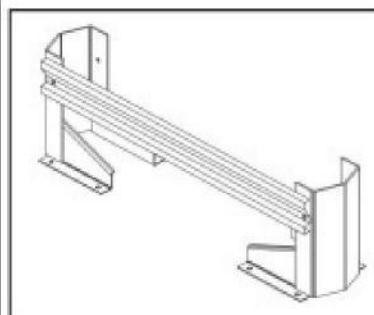

PROTECTOR DE BASTIDOR

LARGURA (mm)

600	75,00 €	1700	108,20 €
700	78,00 €	1900	112,70 €
800	81,00 €	2100	117,00 €
900	84,00 €	2200	120,47 €
1000	88,00 €	2300	121,50 €
1100	94,00 €	2400	124,10 €
1200	99,00 €	2500	125,10 €
1500	103,50 €	2700	129,50 €

Nota:

Os Protectores de Pilar

São em (Ch. 4mm)

Nota: Cor Laranja - RALL 2154