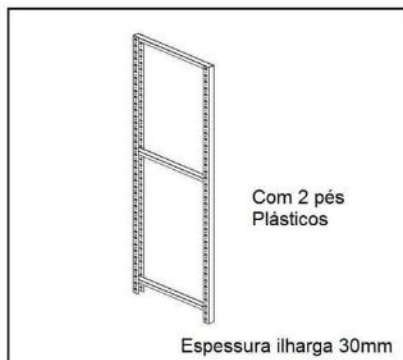

### Estante Carga Ligeira e Arquivo de Pastas de Escritório

ILHARGA (Soldada)		LARGURA (mm)			
DIMENSÕES		LARGURA (mm)			
Modelo	Altura	300	400	500	600
LT 35 S	750	7,00 €	7,45 €	8,10 €	8,80 €
LT 35 S	1000	9,90 €	10,10 €	10,50 €	10,70 €
LT 35 S	1500	11,60 €	11,80 €	12,10 €	12,30 €
LT 35 S	2000	14,30 €	14,90 €	15,40 €	16,00 €
LT 35 S	2500	17,10 €	17,60 €	18,20 €	18,70 €
LT 35 S	3000	24,02 €	25,00 €	27,00 €	28,50 €