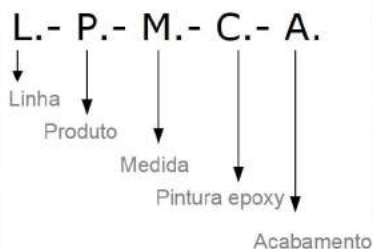

**Exemplo:**

**Código de Cor:**

- 01 - Preto
- 02 - Cinza
- 03 - Alumínio
- 04 - Branco
- 05 - Antracite

**Código de Tampo:**

- 02 - Laminado Cinza
- 12 - Laminado Pereira
- 13 - Laminado Carvalho
- 14 - Laminado Faia
- 15 - Laminado Cerejeira
- 16 - Laminado Wengué
- 17 - Laminado Branco
- 18 - Laminado Preto
- 19 - Laminado Azul
- 06 - Postforming Cinza
- 07 - Postforming Pereira
- 08 - Postforming Carvalho
- 09 - Postforming Nogueira

**Exemplo:**

**Código de Cor:**

- 01 - Preto
- 02 - Cinza
- 03 - Alumínio
- 04 - Branco
- 05 - Antracite

**Código de Tempo:**

- 02 - Laminado Cinza
- 12 - Laminado Pereira
- 13 - Laminado Carvalho
- 14 - Laminado Faia
- 15 - Laminado Cerejeira
- 16 - Laminado Wengué
- 17 - Laminado Branco
- 18 - Laminado Preto
- 19 - Laminado Azul
- 06 - Postforming Cinza
- 07 - Postforming Pereira
- 08 - Postforming Carvalho
- 09 - Postforming Nogueira