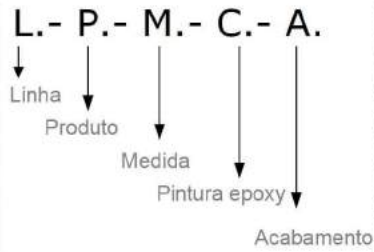

**Exemplo:**

**Código de Cor:**

- 01 - Preto
- 02 - Cinza
- 03 - Alumínio
- 04 - Branco
- 05 - Antracite

**Código de Tampo:**

- 02 - Laminado Cinza
- 12 - Laminado Pereira
- 13 - Laminado Carvalho
- 14 - Laminado Faia
- 15 - Laminado Cerejeira
- 16 - Laminado Wengué
- 17 - Laminado Branco
- 18 - Laminado Preto
- 19 - Laminado Azul
- 06 - Postforming Cinza
- 07 - Postforming Pereira
- 08 - Postforming Carvalho
- 09 - Postforming Nogueira

**Exemplo:**

**Código de Cor:**

- 01 - Preto
- 02 - Cinza
- 03 - Alumínio
- 04 - Branco
- 05 - Antracite

**Código de Tempo:**

- 02 - Laminado Cinza
- 12 - Laminado Pereira
- 13 - Laminado Carvalho
- 14 - Laminado Faia
- 15 - Laminado Cerejeira
- 16 - Laminado Wengué
- 17 - Laminado Branco
- 18 - Laminado Preto
- 19 - Laminado Azul
- 06 - Postforming Cinza
- 07 - Postforming Pereira
- 08 - Postforming Carvalho
- 09 - Postforming Nogueira