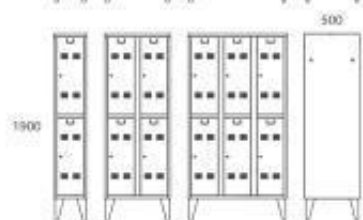

38 | 39

vestiários

40 | 41

Opção

NP 1116 TIPO A
NP 1116 TIPO B

estanteria

lhargas

Largura	Altura
300	1000
400	1300
500	1500
600	1800
	2000
	2300
	2500
	2800
	3000