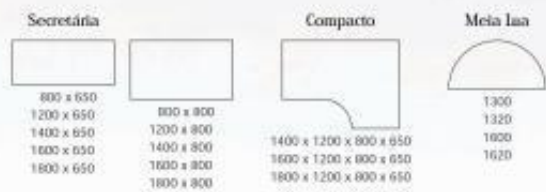

18 | 19
multy
collection

Secretária

800 x 650
1200 x 650
1400 x 650
1600 x 650
1800 x 650

Canto

650 x 90°
800 x 90°

Combinações

800 x 800
1200 x 800
1400 x 800
1600 x 800
1800 x 800

multy
collection

makua
soluções

Desenhada para responder às actuais exigências do seu escritório, estilizada de linhas dretas com um design moderno.

A Makua oferece-lhe as soluções que vão ao encontro da racionalização dos espaços no seu escritório. Esta linha comporta dois tipos de patas, a GD (Pata Aberta) e a IN (Pata Fechada)