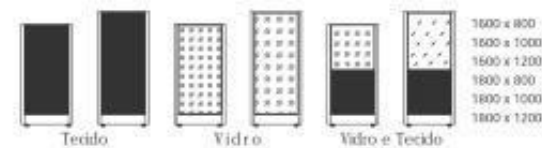

mesas reunião

1900 x 900
2400 x 1100
3000 x 1100

1900 x 900
2400 x 1100
3000 x 1100

Ø 1100

30 | 31

biombos

O biombos **ESMERO** está concebido para poder dimensionar e organizar os espaços dentro do seu escritório. Dispõe de uma alargada gama de soluções modulares, acabamentos, com painéis em tecido, melamina, vidro e chapa perfurada, possibilitando combinações mistas ou uniformes. As modulações permitem criar espaços para call-center com vários acessórios de montagem. Permite criar divisões lineares; ligação em L - 90°; ligação em T - 180° e ligação em cruz - 360°.

Combinações CALL CENTER