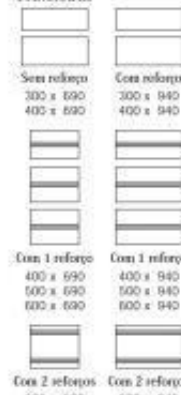

Largura	Altura
300	1000
400	1300
500	1500
600	1800
	2000
	2300
	2500
	2800
	3000

Prateleiras