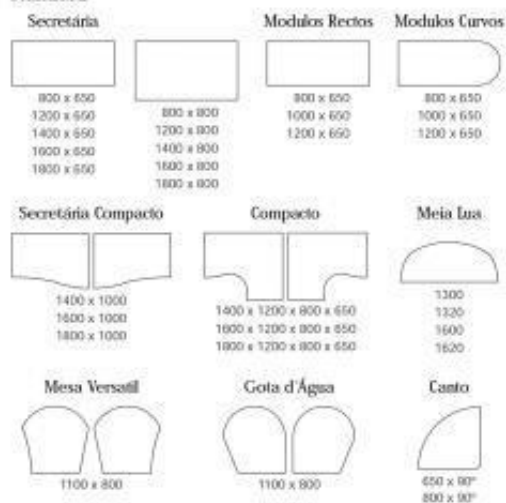

Wave

As linhas curvas dos planos de trabalho, respondem a conceitos estéticos actuais e sobretudo ergonómicos. As suas formas arredondadas traduzem requinte e uma ergonomia que facilita, de forma equilibrada, o acesso às diferentes zonas de trabalho.

Standard

As soluções operativas que esta versão apresenta permitem múltiplas configurações pois respondem às diferentes necessidades de equipar o seu escritório, mantendo uma excelente relação de design.

Prestige

A pureza do design, aliada à nobreza dos acabamentos fazem da Prestige simultaneamente um gabinete clássico e moderno, transmitindo requinte e conforto no seu escritório.

Wave

standard