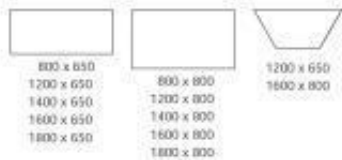

mesas 4 pés

Mesa de 4 pés é um produto prático e versátil que nos permite equipar refeições, salas de formação e salas de conferência. Estas mesas podem ser um monobloco como também desmontáveis, dentro de um design clássico de linhas diretas. Permite-nos formar várias configurações geométricas, com a combinação de mesas retangulares, quadradas e trapezoidais. Tendo niveladores que lhe permite afinar as mesmas.

Mesa

Combinações