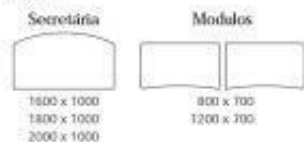

Wave

As linhas curvas dos planos de trabalho, respondem a conceitos estéticos actuais e sobretudo ergonómicos. As suas formas arredondadas traduzem requinte e uma ergonomia que facilita, de forma equilibrada, o acesso às diferentes zonas de trabalho.

Standard

As soluções operativas que esta versão apresenta permitem múltiplas configurações pois respondem às diferentes necessidades de equipar o seu escritório, mantendo uma excelente relação de design.

Prestige

A pureza do design, aliada à nobreza dos acabamentos fazem da Prestige simultaneamente um gabinete clássico e moderno, transmitindo requinte e conforto no seu escritório.

Wave