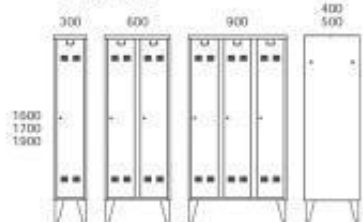

38 | 39

vestiários

40 | 41

Opção

NP 1116 TIPO A
NP 1116 TIPO B

estanteria

lhargas

Largura	Altura
300	1000
400	1300
500	1500
600	1800
	2000
	2300
	2500
	2800
	3000