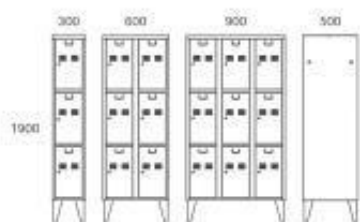

38 | 39

vestiários

40 | 41

Opção

NP 1116 TIPO A
NP 1116 TIPO B

estanteria

lhargas

Largura	Altura
300	1000
400	1300
500	1500
600	1800
	2000
	2300
	2500
	2800
	3000