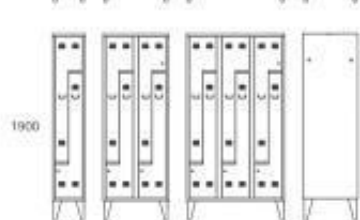

38 | 39

vestiários

40 | 41

Opção

NP 1116 TIPO A
NP 1116 TIPO B

estanteria

lhargas

Largura	Altura
300	1000
400	1300
500	1500
600	1800
	2000
	2300
	2500
	2800
	3000