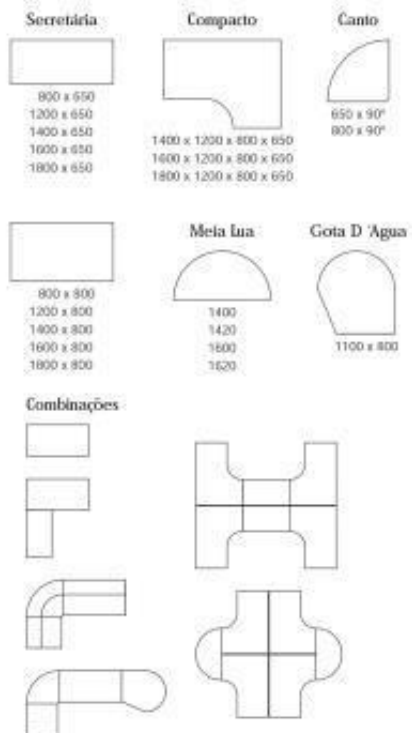

04 | 05

mónaco

collection

06 | 07

enter
your office

vice collection

Secretária

800 x 650
1200 x 650
1400 x 650
1600 x 650
1800 x 650

800 x 800
1200 x 800
1400 x 800
1600 x 800
1800 x 800

Compacto

1400 x 1200 x 800 x 650
1600 x 1200 x 800 x 650
1800 x 1200 x 800 x 650

Meia Lua

1400
1420
1600
1620

Canto

650 x 90°
800 x 90°

Combinações

18 | 19
multy
collection

Secretária

800 x 650
1200 x 650
1400 x 650
1600 x 650
1800 x 650

Canto

650 x 90°
800 x 90°

Combinações

800 x 800
1200 x 800
1400 x 800
1600 x 800
1800 x 800

multy
collection

Combinações standard

setup
your office

mesas reunião

1900 x 900
2400 x 1100
3000 x 1100

1900 x 900
2400 x 1100
3000 x 1100

Ø 1100

30 | 31

biombos