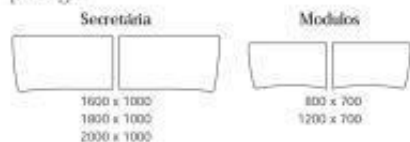

Wave

As linhas curvas dos planos de trabalho, respondem a conceitos estéticos actuais e sobretudo ergonómicos. As suas formas arredondadas traduzem requinte e uma ergonomia que facilita, de forma equilibrada, o acesso às diferentes zonas de trabalho.

Standard

As soluções operativas que esta versão apresenta permitem múltiplas configurações pois respondem às diferentes necessidades de equipar o seu escritório, mantendo uma excelente relação de design.

Prestige

A pureza do design, aliada à nobreza dos acabamentos fazem da Prestige simultaneamente um gabinete clássico e moderno, transmitindo requinte e conforto no seu escritório.

Wave

standard

prestige

painéis divisores

Combinações standard